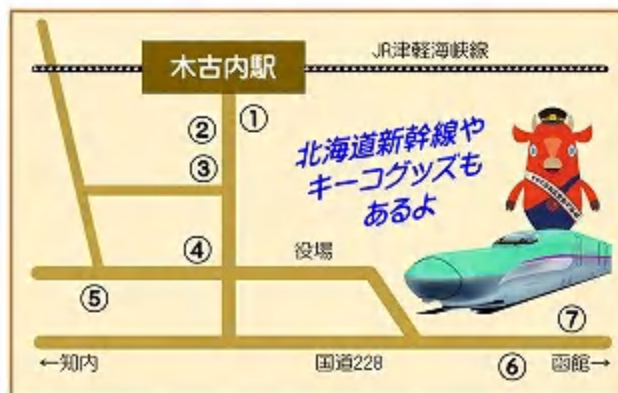

木古内町観光協会

詳細については右記へ(Tel 01392-2-2046)